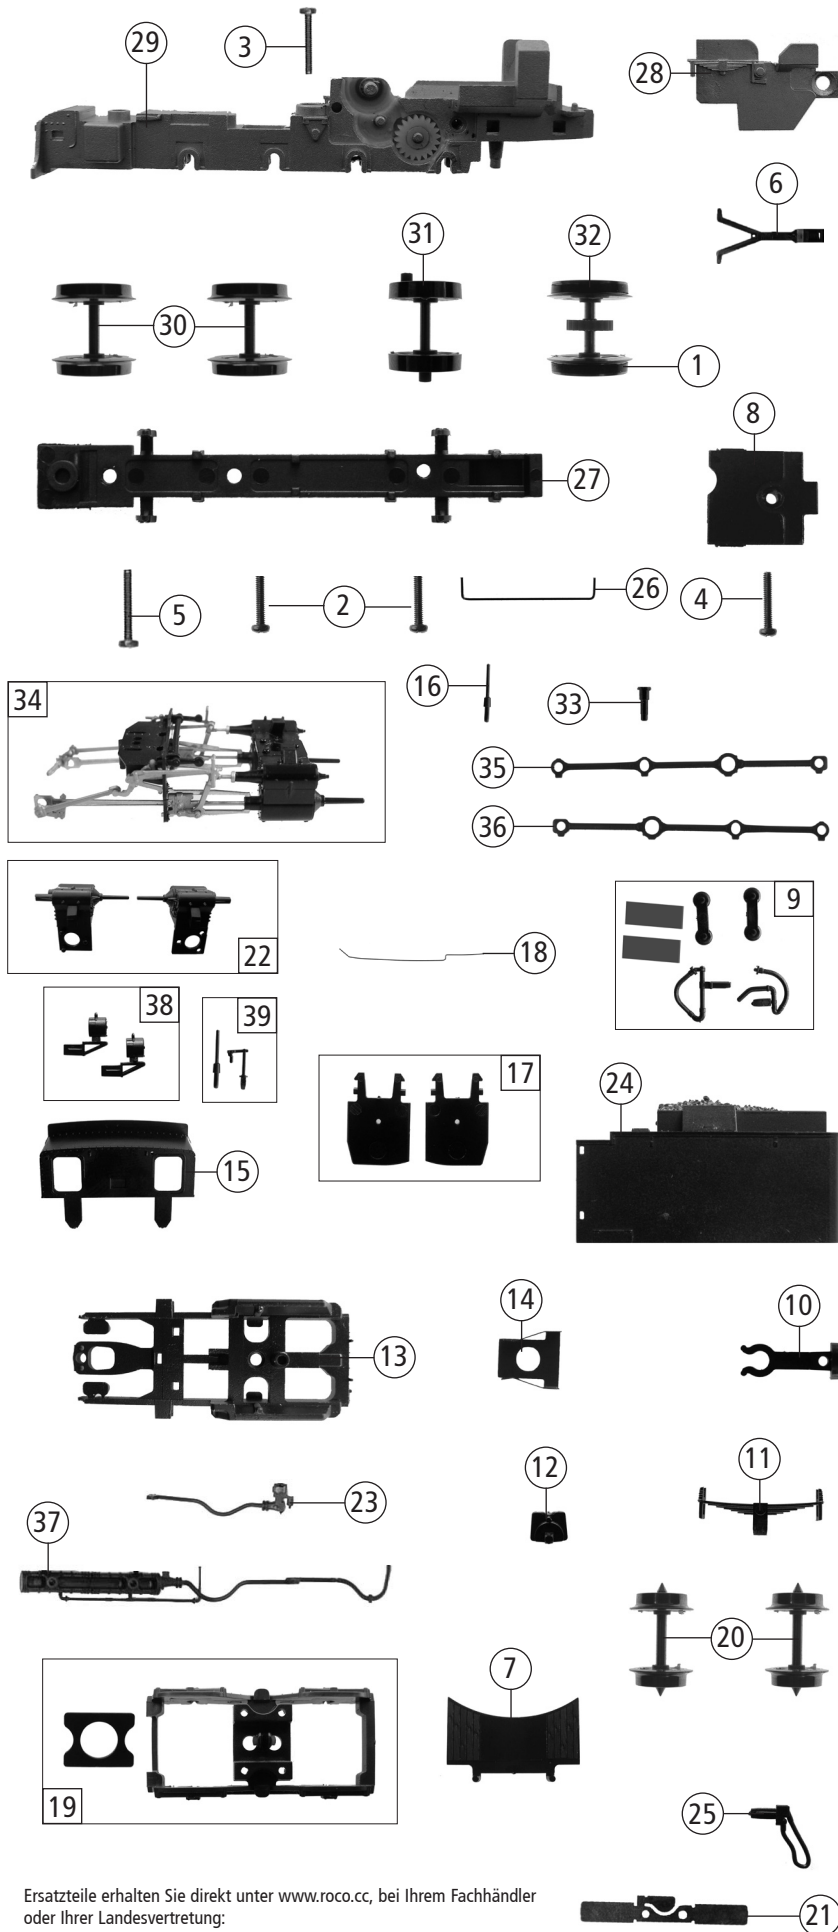

Pos. Nr. Pos.no.	Beschreibung Description	Art.-Nr. Art.no.	Preisgruppe Price bracket
33276	ÖBB RH 399	=	
33277		=	🔊
1	Hafringsatz N ab 8,5mm Set with traction tyres N	85610	10
2	GF-Schraube M1,6x6 GF-screw M1,6x6	114836	3
3	Schraube M1,6x10 Screw M1,6x10	85746	3
4	GF-Schraube M1,6x8 GF-screw M1,6x8	115037	3
5	GF-Schraube M1,6x12 GF-screw M1,6x12	115138	3
6	Kupplungsdeichsel kurz Coupling reception short	143462	6
7	Tenderbodenplatte Tender bottom plate	121423	6
8	Aschkasten Ashpan	121425	6
9	Zurüstbeutel Bag with accessories	144912	8
10	Bosnakupplung Bosna coupling	121432	5
11	Tenderfeder Tender spring	121433	4
12	Deichselplatte Drawbar plate	121434	3
13	Tendergrundrahmen Tender base frame	143661	16
14	Rückstellfeder Spring	121436	6
15	Tendergehäuseoberteil Upper part of tender body	144904	8
16	Wasserstandsanzeige Water level indicator	134893	4
17	Tendertürsatz Tender door set	121442	6
18	Tendertürfeder Tender door spring	121444	4
19	Tenderdrehgestell u. Kontakthalter Tender bogie a. contact older	121470	9
20	Tenderradsatz Wheelset tender	121471	7
21	Tenderradkontakt Wheelset contact tender	121472	4
22	Zylinderblocksatz Cylinder block set	121475	5
23	Tenderleitung gebogen Tender line	123834	3
24	Tendergehäuse Betr. No. 399.02 Tender body no. 399.02	144905	12
25	Kabel Tender Cable tender	122862	3
26	Griffstange Handrail	122864	4
27	Lokboden mit Schienräumer Loco bottom with railguard	122865	11
28	Getriebedeckel Gear cover	122868	6
29	Lokgrundramen Loco base frame	144907	16
30	Radsatz o. Zahnrad o. Hafring Wheelset without gear without traction tyre	122870	10
31	Radsatz o. Zahnrad o. Hafring Wheelset without gear without traction tyre	122871	10
32	Radsatz m. Zahnrad m. Hafring Wheelset w. gear w. traction tyre	122872	12
33	Radbolzen Wheel bolt	122873	4
34	Steuerung komplett Distributing regulator complete	122875	25
35	Kuppelstange links bedruckt Connecting rod left printed	122876	7
36	Kuppelstange rechts bedruckt Conecting rod right printed	122877	7
37	Tenderkessel m. Rippen Tender boiler	123843	5
38	Tenderlaternen Li+Re Tender lanterns L+R	122861	6
39	TS-Tendergehäuse u. Führerhaus Part set tenderbody a. drivers cab	121441	6

Ersatzteile erhalten Sie direkt unter www.roco.cc, bei Ihrem Fachhändler oder Ihrer Landesvertretung:
Spare parts can be ordered directly at www.roco.cc and from your local dealer or country representative.